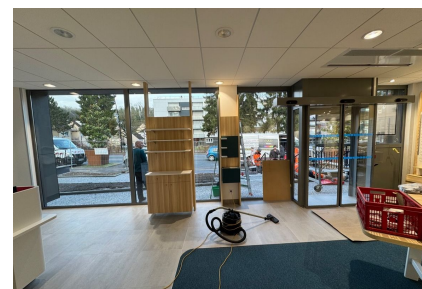

Écouter Voir, Normandie

Référence

Installation d'une dizaine de portes automatiques pour des centres optiques, auditifs et dentaires afin d'apporter un plus grand confort à leurs clients et employés. Ces installations permettront également d'importantes économies d'énergie grâce à l'isolation thermique de nos solutions.