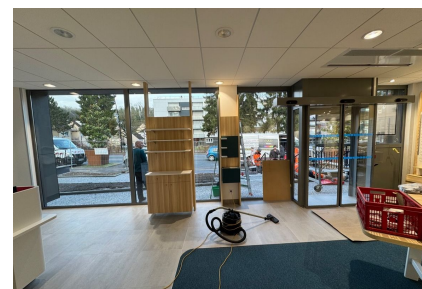

Ecouter Voir, Normandie

Référence

Installation d'une dizaine de portes automatiques pour des centres optiques, auditifs et dentaires afin d'apporter un plus grand confort à leurs clients et employés. Ces installations permettront également d'importantes économies d'énergie grâce à l'isolation thermique de nos solutions.