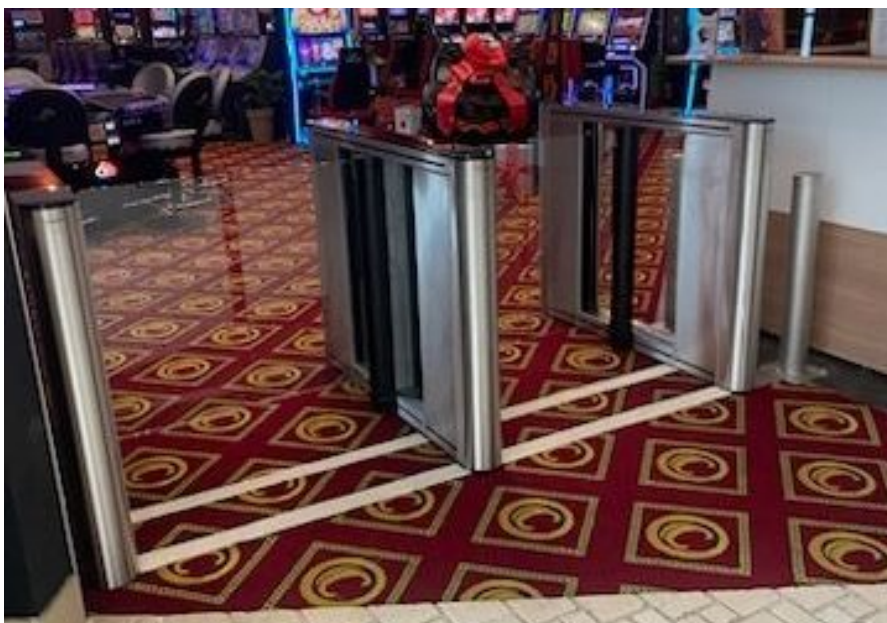

Casino de Lacaune, Lacaune (81)

Référence

Installation de deux couloirs rapides Vision Touch pour le casino de Lacaune.

Un grand merci à notre client le Casino de Lacaune pour sa confiance (Tony MANNECHEZ et Frederique RUGGIERI)