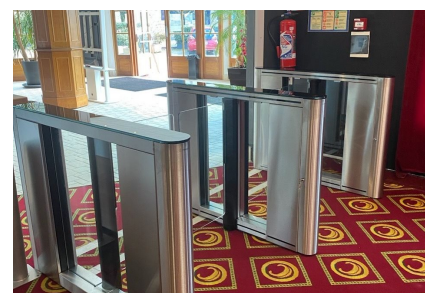

Casino de Lacaune, Lacaune (81)

Référence

Installation de deux couloirs rapides Vision Touch pour le casino de Lacaune.

Un grand merci à notre client le Casino de Lacaune pour sa confiance (Tony MANNECHEZ et Frederique RUGGIERI)