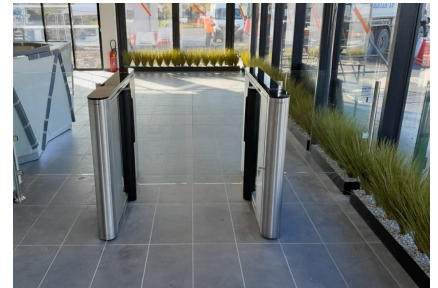

AGCO, Beauvais (60)

Référence

Installation d'un couloir rapide Vision Touch sur le site AGCO à Beauvais pour la gestion des accès visiteurs et personnels.

- Spécificités : prise en compte des personnes à mobilité réduite et gestion des groupes.